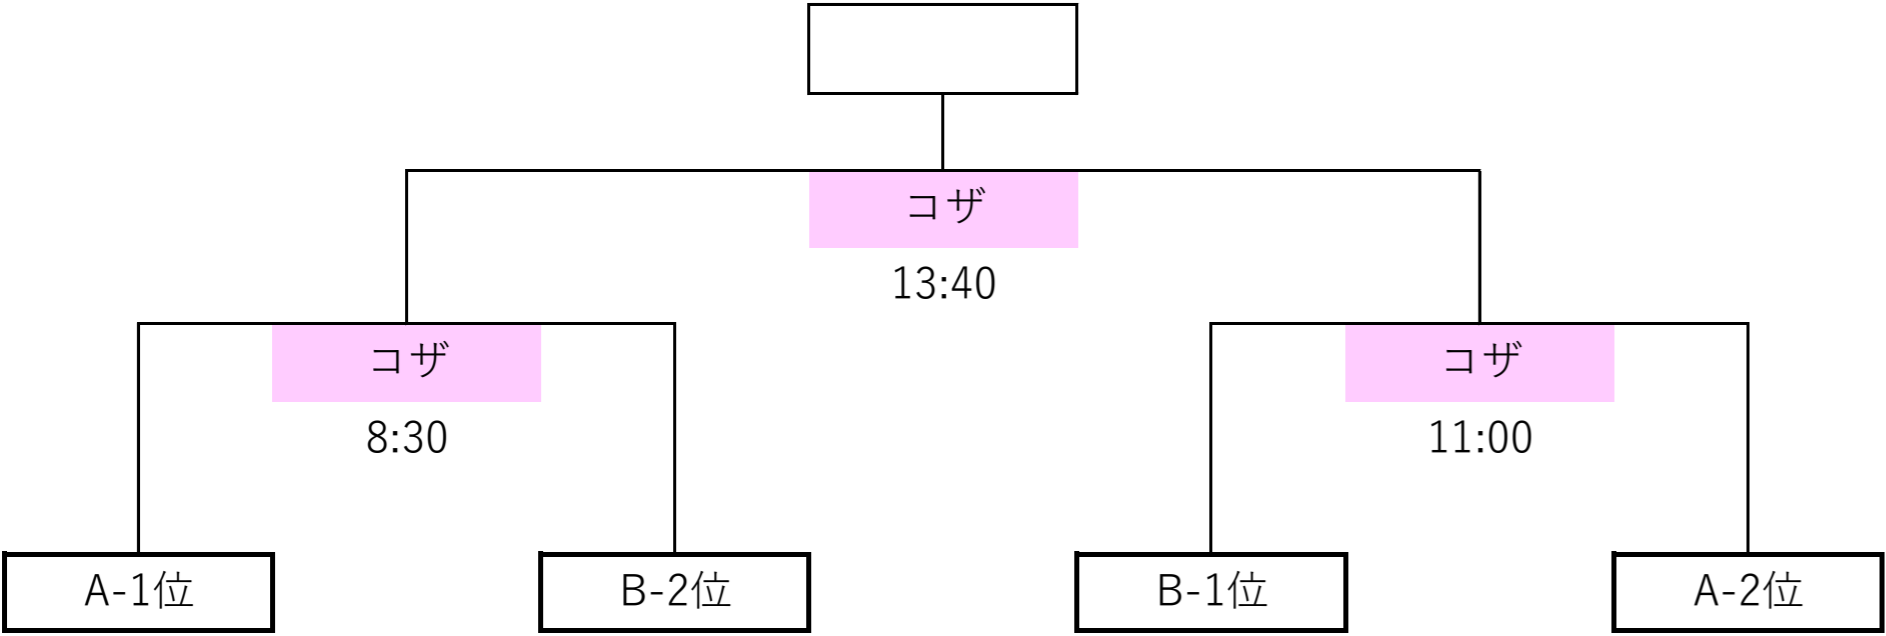

Aリーグ

東風平		浦添	
8:30	西部ブロック選抜 立川ボーイズ	8:30	取手ゆめみ野リトルシニア 佐賀県選抜
10:45	西部ブロック選抜 東練馬リトルシニア	10:45	取手ゆめみ野リトルシニア 南大阪ブロック選抜
13:00	滋賀ブロック選抜 立川ボーイズ	13:00	沖縄ダイヤモンドBBC 佐賀県選抜
15:15	滋賀ブロック選抜 東練馬リトルシニア	15:15	沖縄ダイヤモンドBBC 南大阪ブロック選抜

順位決定戦

交流戦

【球場案内】

コザしんきんスタジアム、浦添市民球場、糸満市西崎野球場、東風平運動公園野球場、具志川野球場、石川野球場、宜野湾公園野球場などで実施

【試合数と交流試合について】

初日（12/26）は4球場で2試合ずつリーグ戦（1時間45分）

2日目（12/27）は4球場で2試合ずつリーグ戦（1時間45分）

3日目（12/28）は本球場（コザしんきんスタジアム）で準決勝と決勝戦（2時間）、他球場で交流戦（1時間45分）※交流戦はリーグ戦成績と対戦相手を鑑みて決定します。