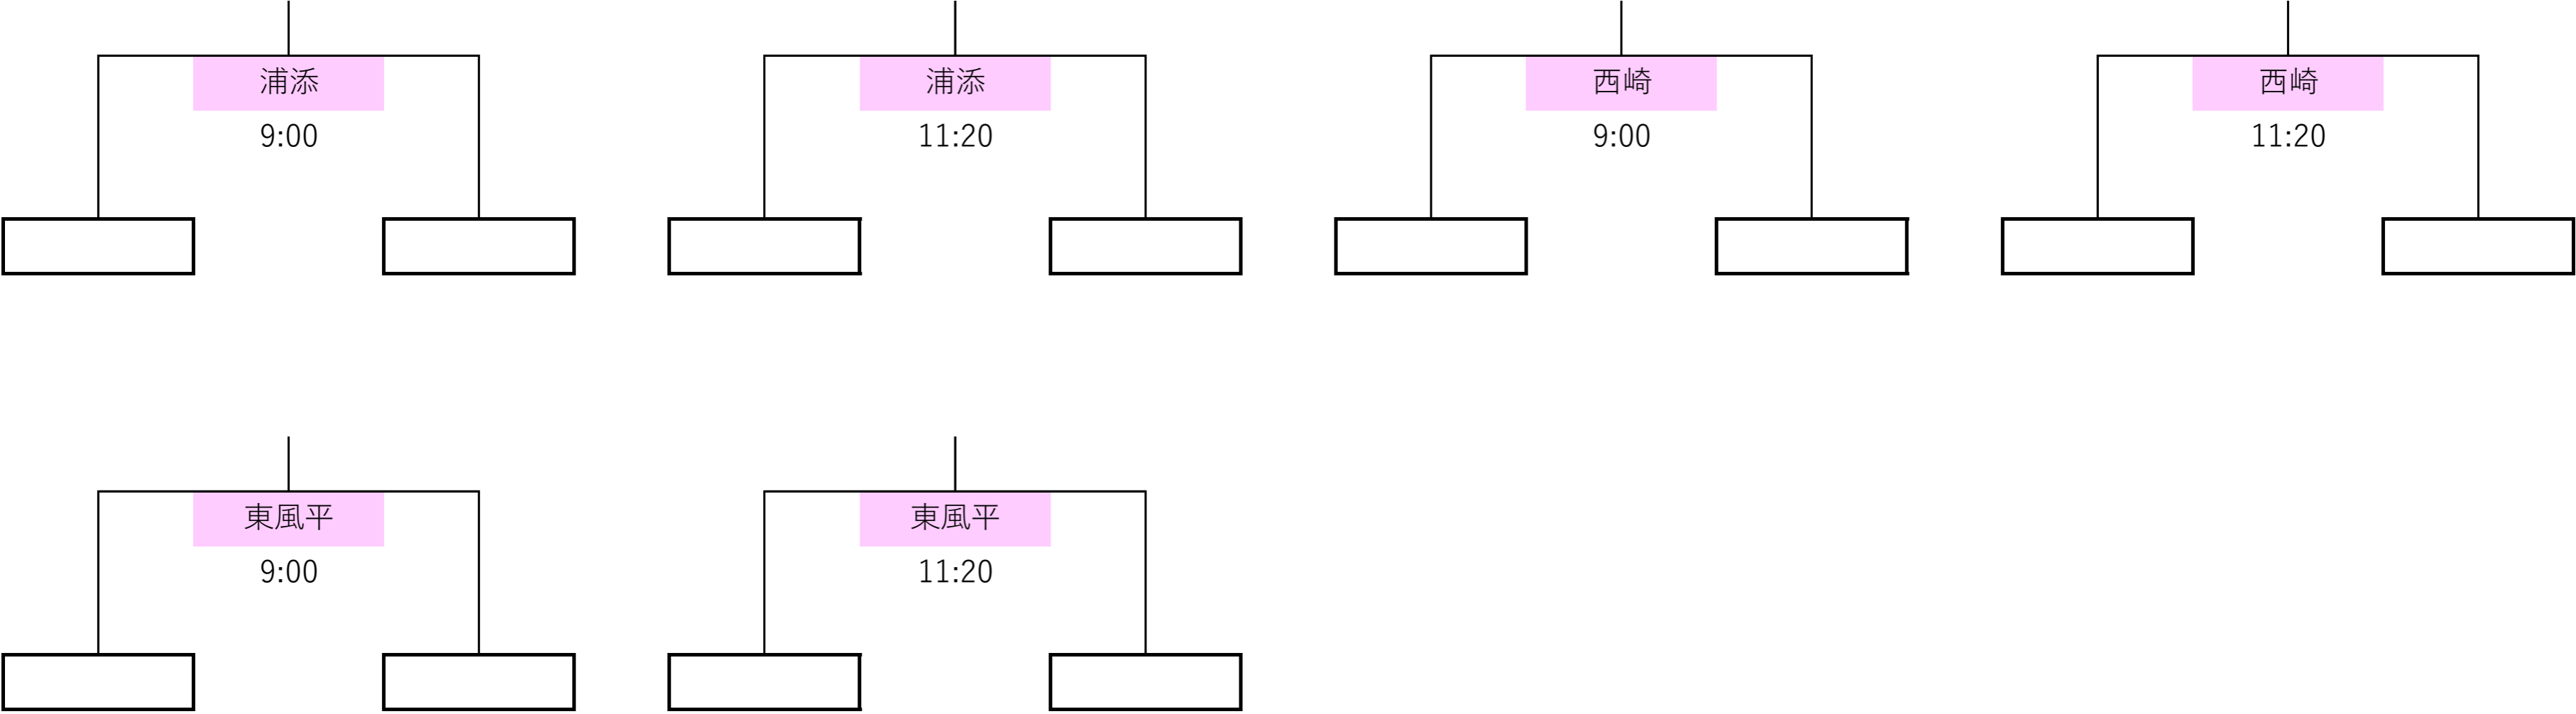

Bリーグ

西崎		コザ	
8:30	西東京選抜 四国ブロック選抜	8:30	和歌山ブロック選抜 取手リトルシニア
10:45	西東京選抜 絆選抜	10:45	和歌山ブロック選抜 練馬北リトルシニア
13:00	新津五泉村松リトルシニア 四国ブロック選抜	13:00	宜野湾ポニーズ 取手リトルシニア
15:15	新津五泉村松リトルシニア 絆選抜	15:15	宜野湾ポニーズ 練馬北リトルシニア

2023/12/28

順位決定戦

交流戦

【球場案内】

コザしんきんスタジアム、浦添市民球場、糸満市西崎野球場、東風平運動公園野球場、具志川野球場、石川野球場、宜野湾公園野球場などで実施

【試合数と交流試合について】

初日（12/26）は4球場で2試合ずつリーグ戦（1時間45分）

2日目（12/27）は4球場で2試合ずつリーグ戦（1時間45分）

3日目（12/28）は本球場（コザしんきんスタジアム）で準決勝と決勝戦（2時間）、他球場で交流戦（1時間45分）※交流戦はリーグ戦成績と対戦相手を鑑みて決定します。