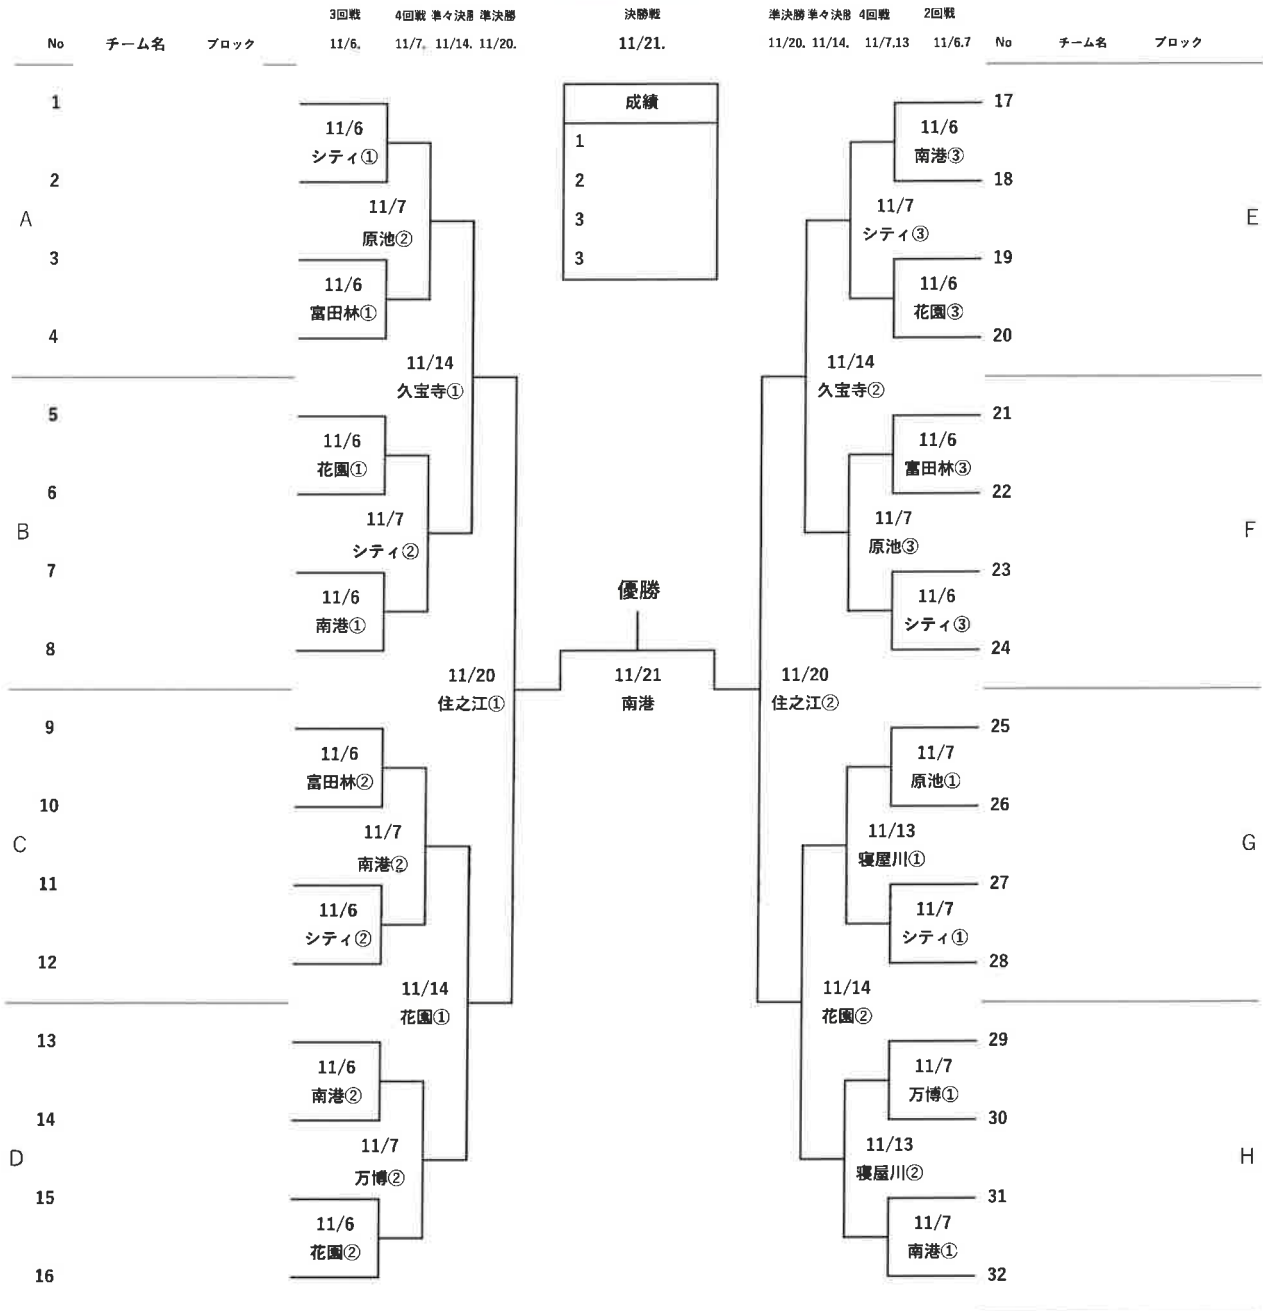

2021 LITTLE SENIOR 1年生大会 Rookie Baseball Cup in KANSAI

試合球：ミズノ、アシックス、ゼット、SSK、久保田

主催：一般財団法人 日本リトルシニア中学硬式野球協会 関西連盟

開会式：中止

後援：大阪府、大阪市、大阪市教育委員会、東大阪市

日程：2021年10月23日(土)～11月21日(日) 予備日11月23日(火)祝

産経新聞社・サンケイスポーツ

(関西上位2チーム・ルーキーカップ全国大会出場)

協賛：ミズノ(株)、ゼット(株)、(株)アシックスジャパン、(株)エスエスケイ

(株)久保田運動具店、(株)Traffic tree、(株)コントリビュート、(株)P&P浜松

(株)フォトグラファイアー

試合時間：①9:00 ②11:00 ③13:00 ※2, 3試合共

3回戦～決勝

球場案内	シティ：大阪シティ信用金庫スタジアム、万博：万国博記念公園野球場、寝屋川：寝屋川公園第1野球場、住之江：住之江公園野球場、 久宝寺：久宝寺緑地野球場、原池：くら寿司スタジアム堺、富田林：富田林パファローズスタジアム、花園：花園中央公園野球場、その他