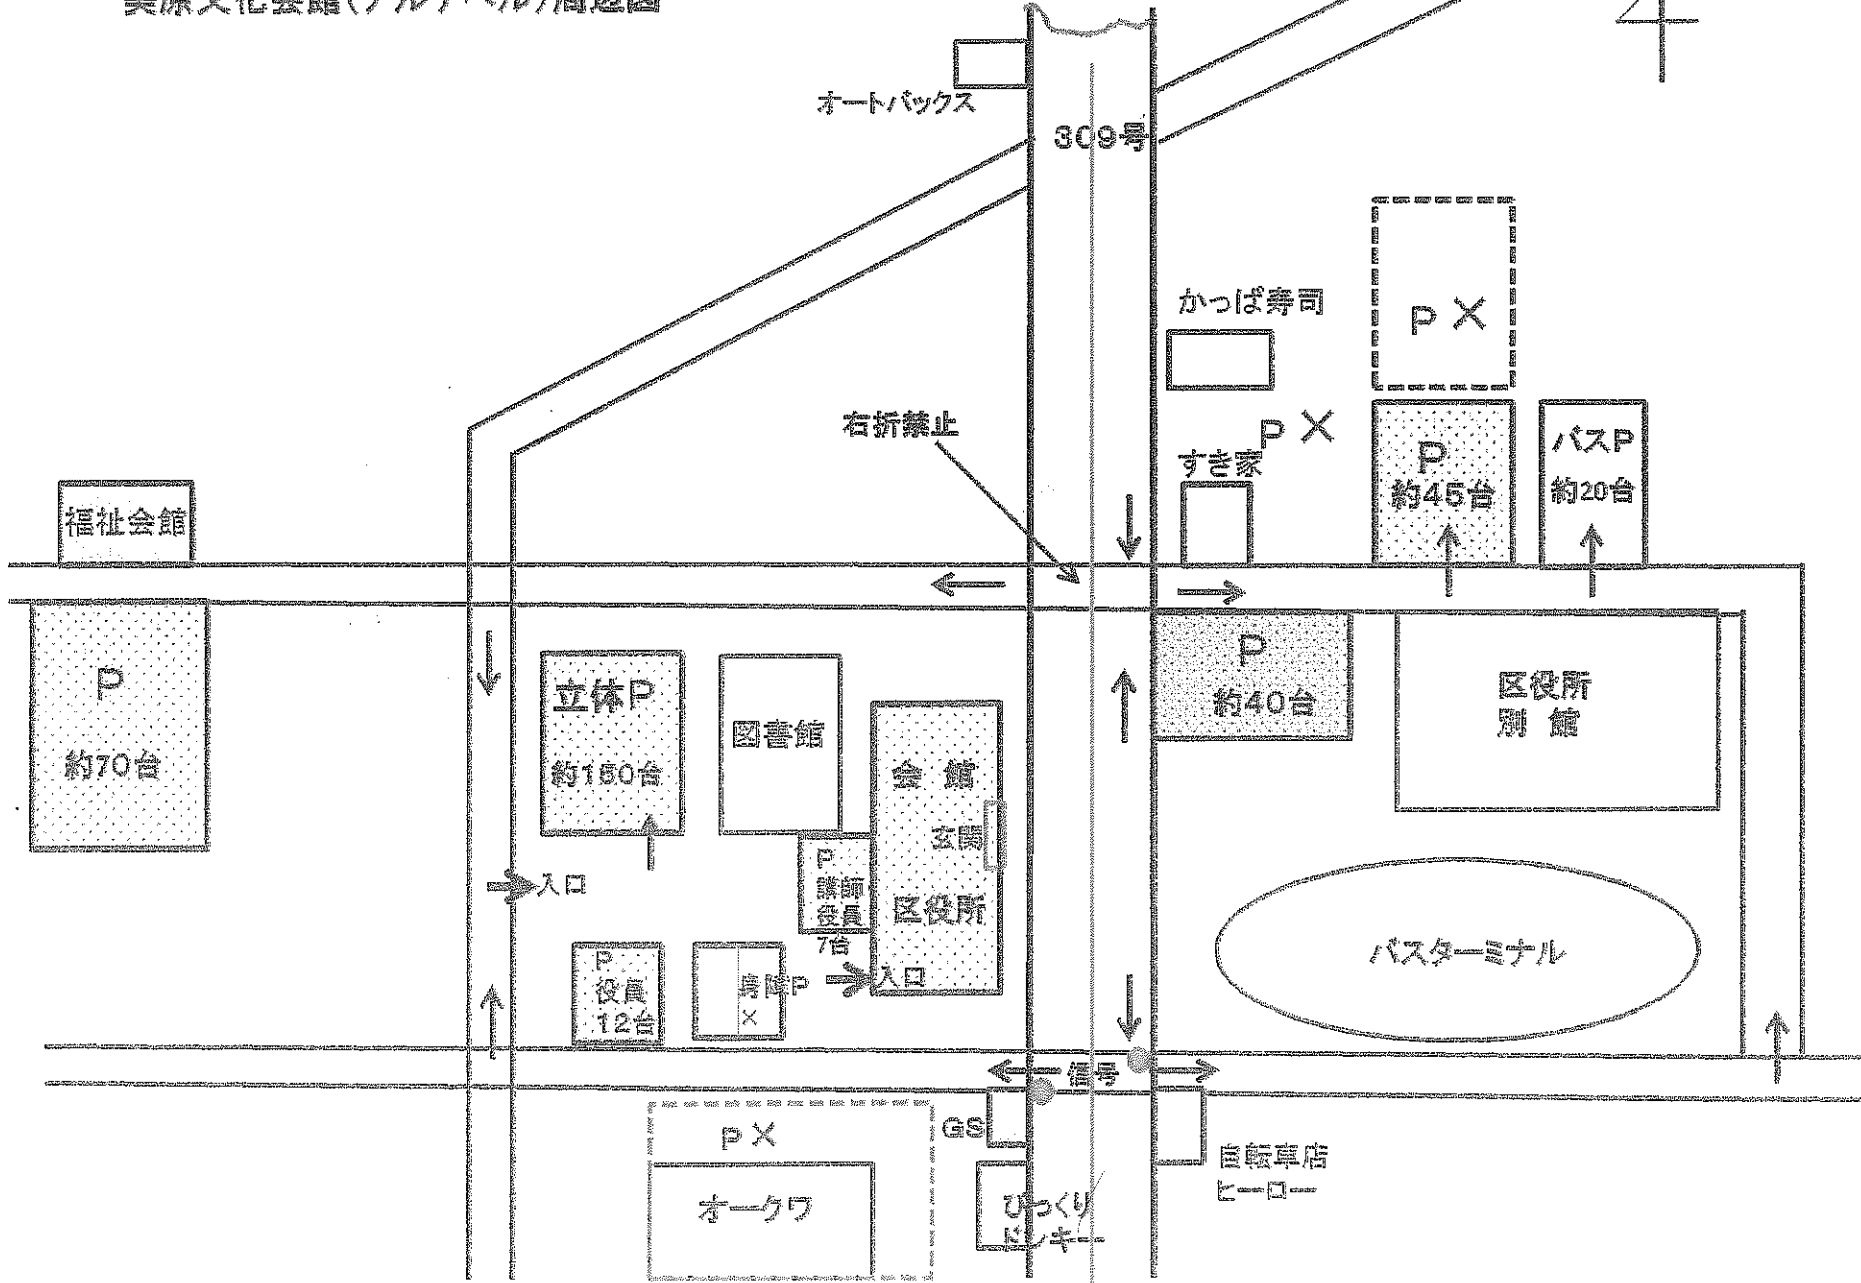

美原文化会館(アルテベル)周辺図

至 三宅インター

オートボックス

309号

かっぱ寿司

PX

右折禁止

すき家 PX